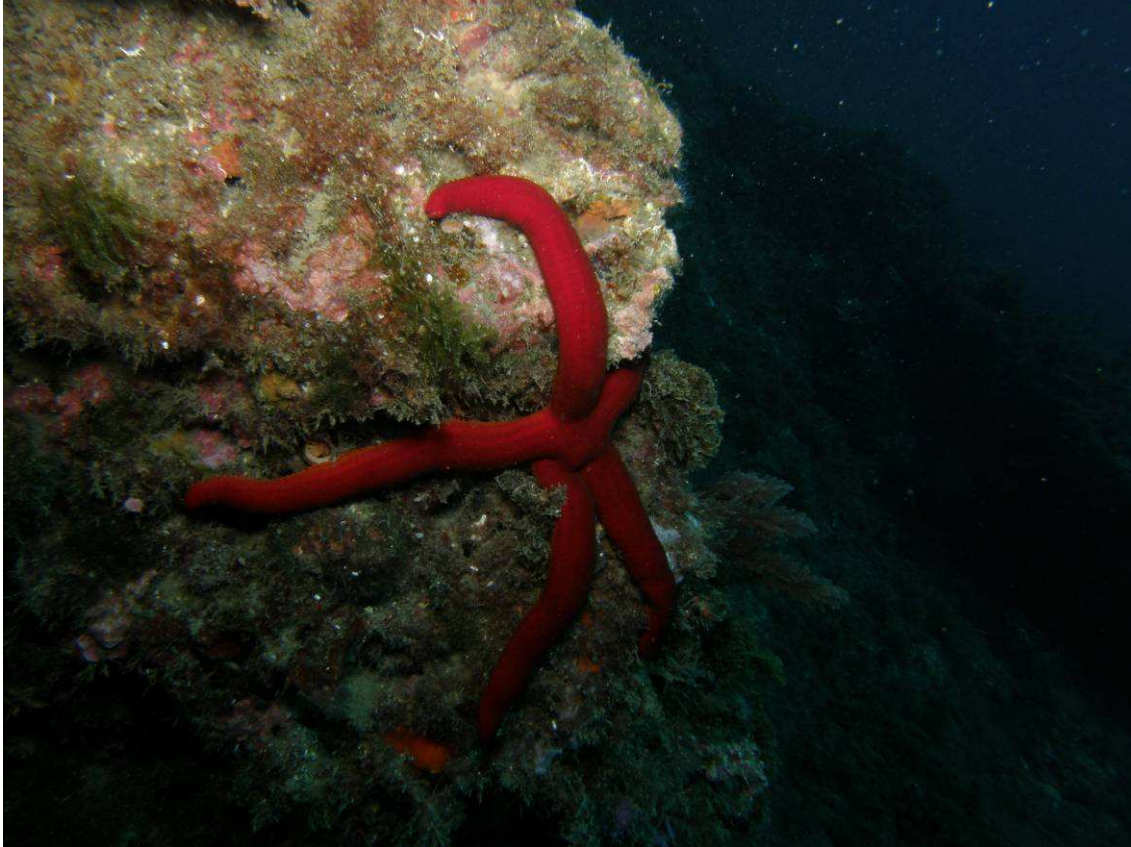

CALAHONDA BAJO EL MAR

(Más fotos tras el texto)

Nombre común: Estrella purpúrea

Nombre científico: Ophidiaster ophidianus

Otros idiomas  Violettroter seestern  Purple sea star  --  ---

Estrella con idsoc central pequeño y cinco brazos largos, gruesos y cilíndricos, con sus ápices romos. Color rojo purpúreo a rojo anaranjado, a veces con pintas de color violáceo. Tamaño de hasta 45 cm de diámetro.

Se alimenta de invertebrados que toma del fondo con sus pies aspirantes.

Sexos separados

CALAHONDA B