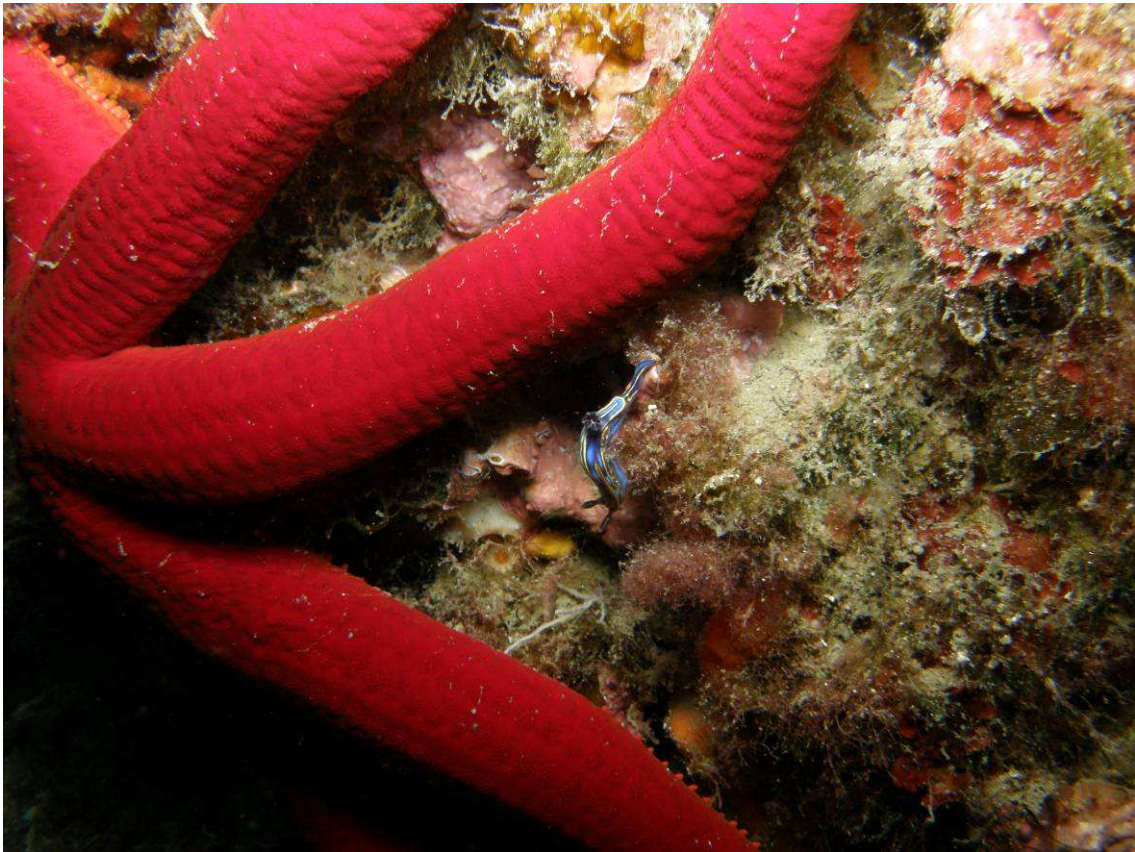

CALAHONDA BAJO EL MAR

(Más fotos tras el texto)

Nombre común: Estrella purpúrea

Nombre científico: Ophidiaster ophidianus

Otros idiomas  Violettroter seestern  Purple sea star  --  ---

Estrella con idsoc central pequeño y cinco brazos largos, gruesos y cilíndricos, con sus ápices romos. Color rojo purpúreo a rojo anaranjado, a veces con pintas de color violáceo. Tamaño de hasta 45 cm de diámetro.

Se alimenta de invertebrados que toma del fondo con sus pies aspirantes.

Sexos separados

CALAHONDA B