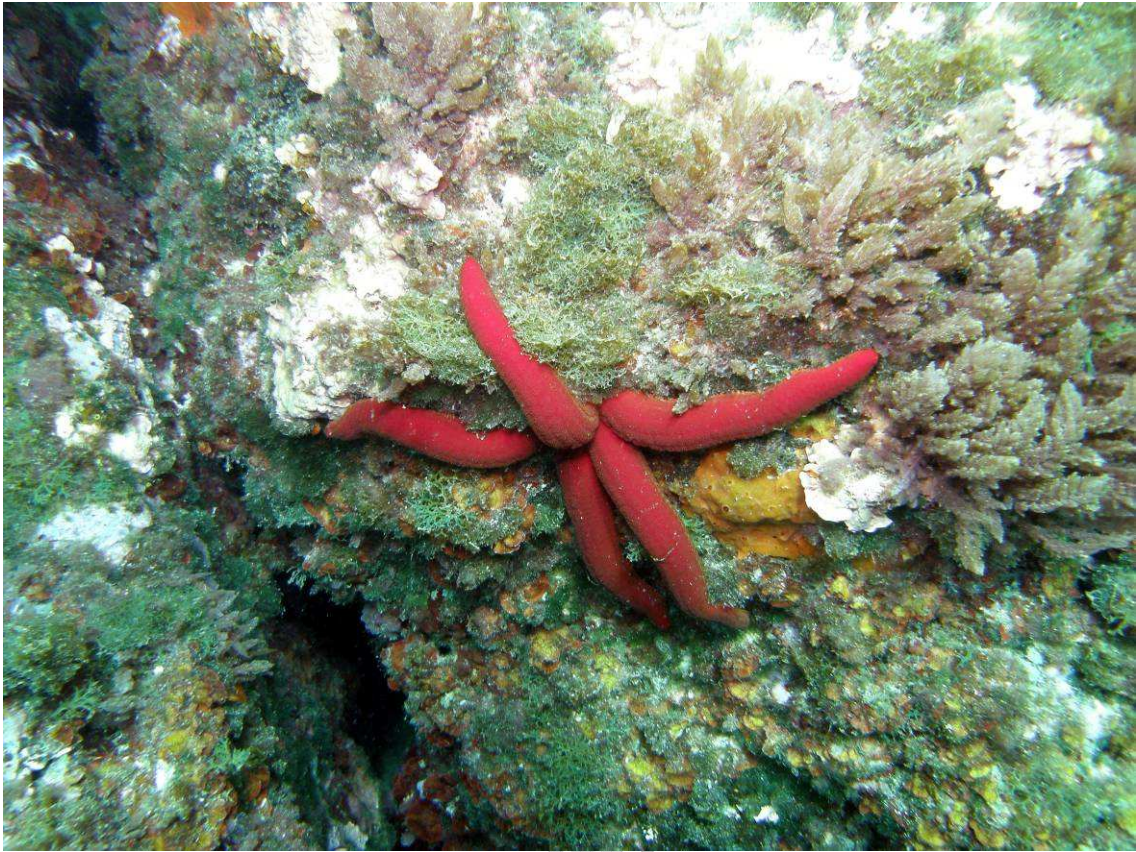

CALAHONDA BAJO EL MAR

(Más fotos tras el texto)

Nombre común: Estrella purpúrea

Nombre científico: Ophidiaster ophidianus

Otros idiomas  Violettroter seestern  Purple sea star  --  ---

Estrella con idsoc central pequeño y cinco brazos largos, gruesos y cilíndricos, con sus ápices romos. Color rojo purpúreo a rojo anaranjado, a veces con pintas de color violáceo. Tamaño de hasta 45 cm de diámetro.

Se alimenta de invertebrados que toma del fondo con sus pies aspirantes.

Sexos separados

CALAHONDA B